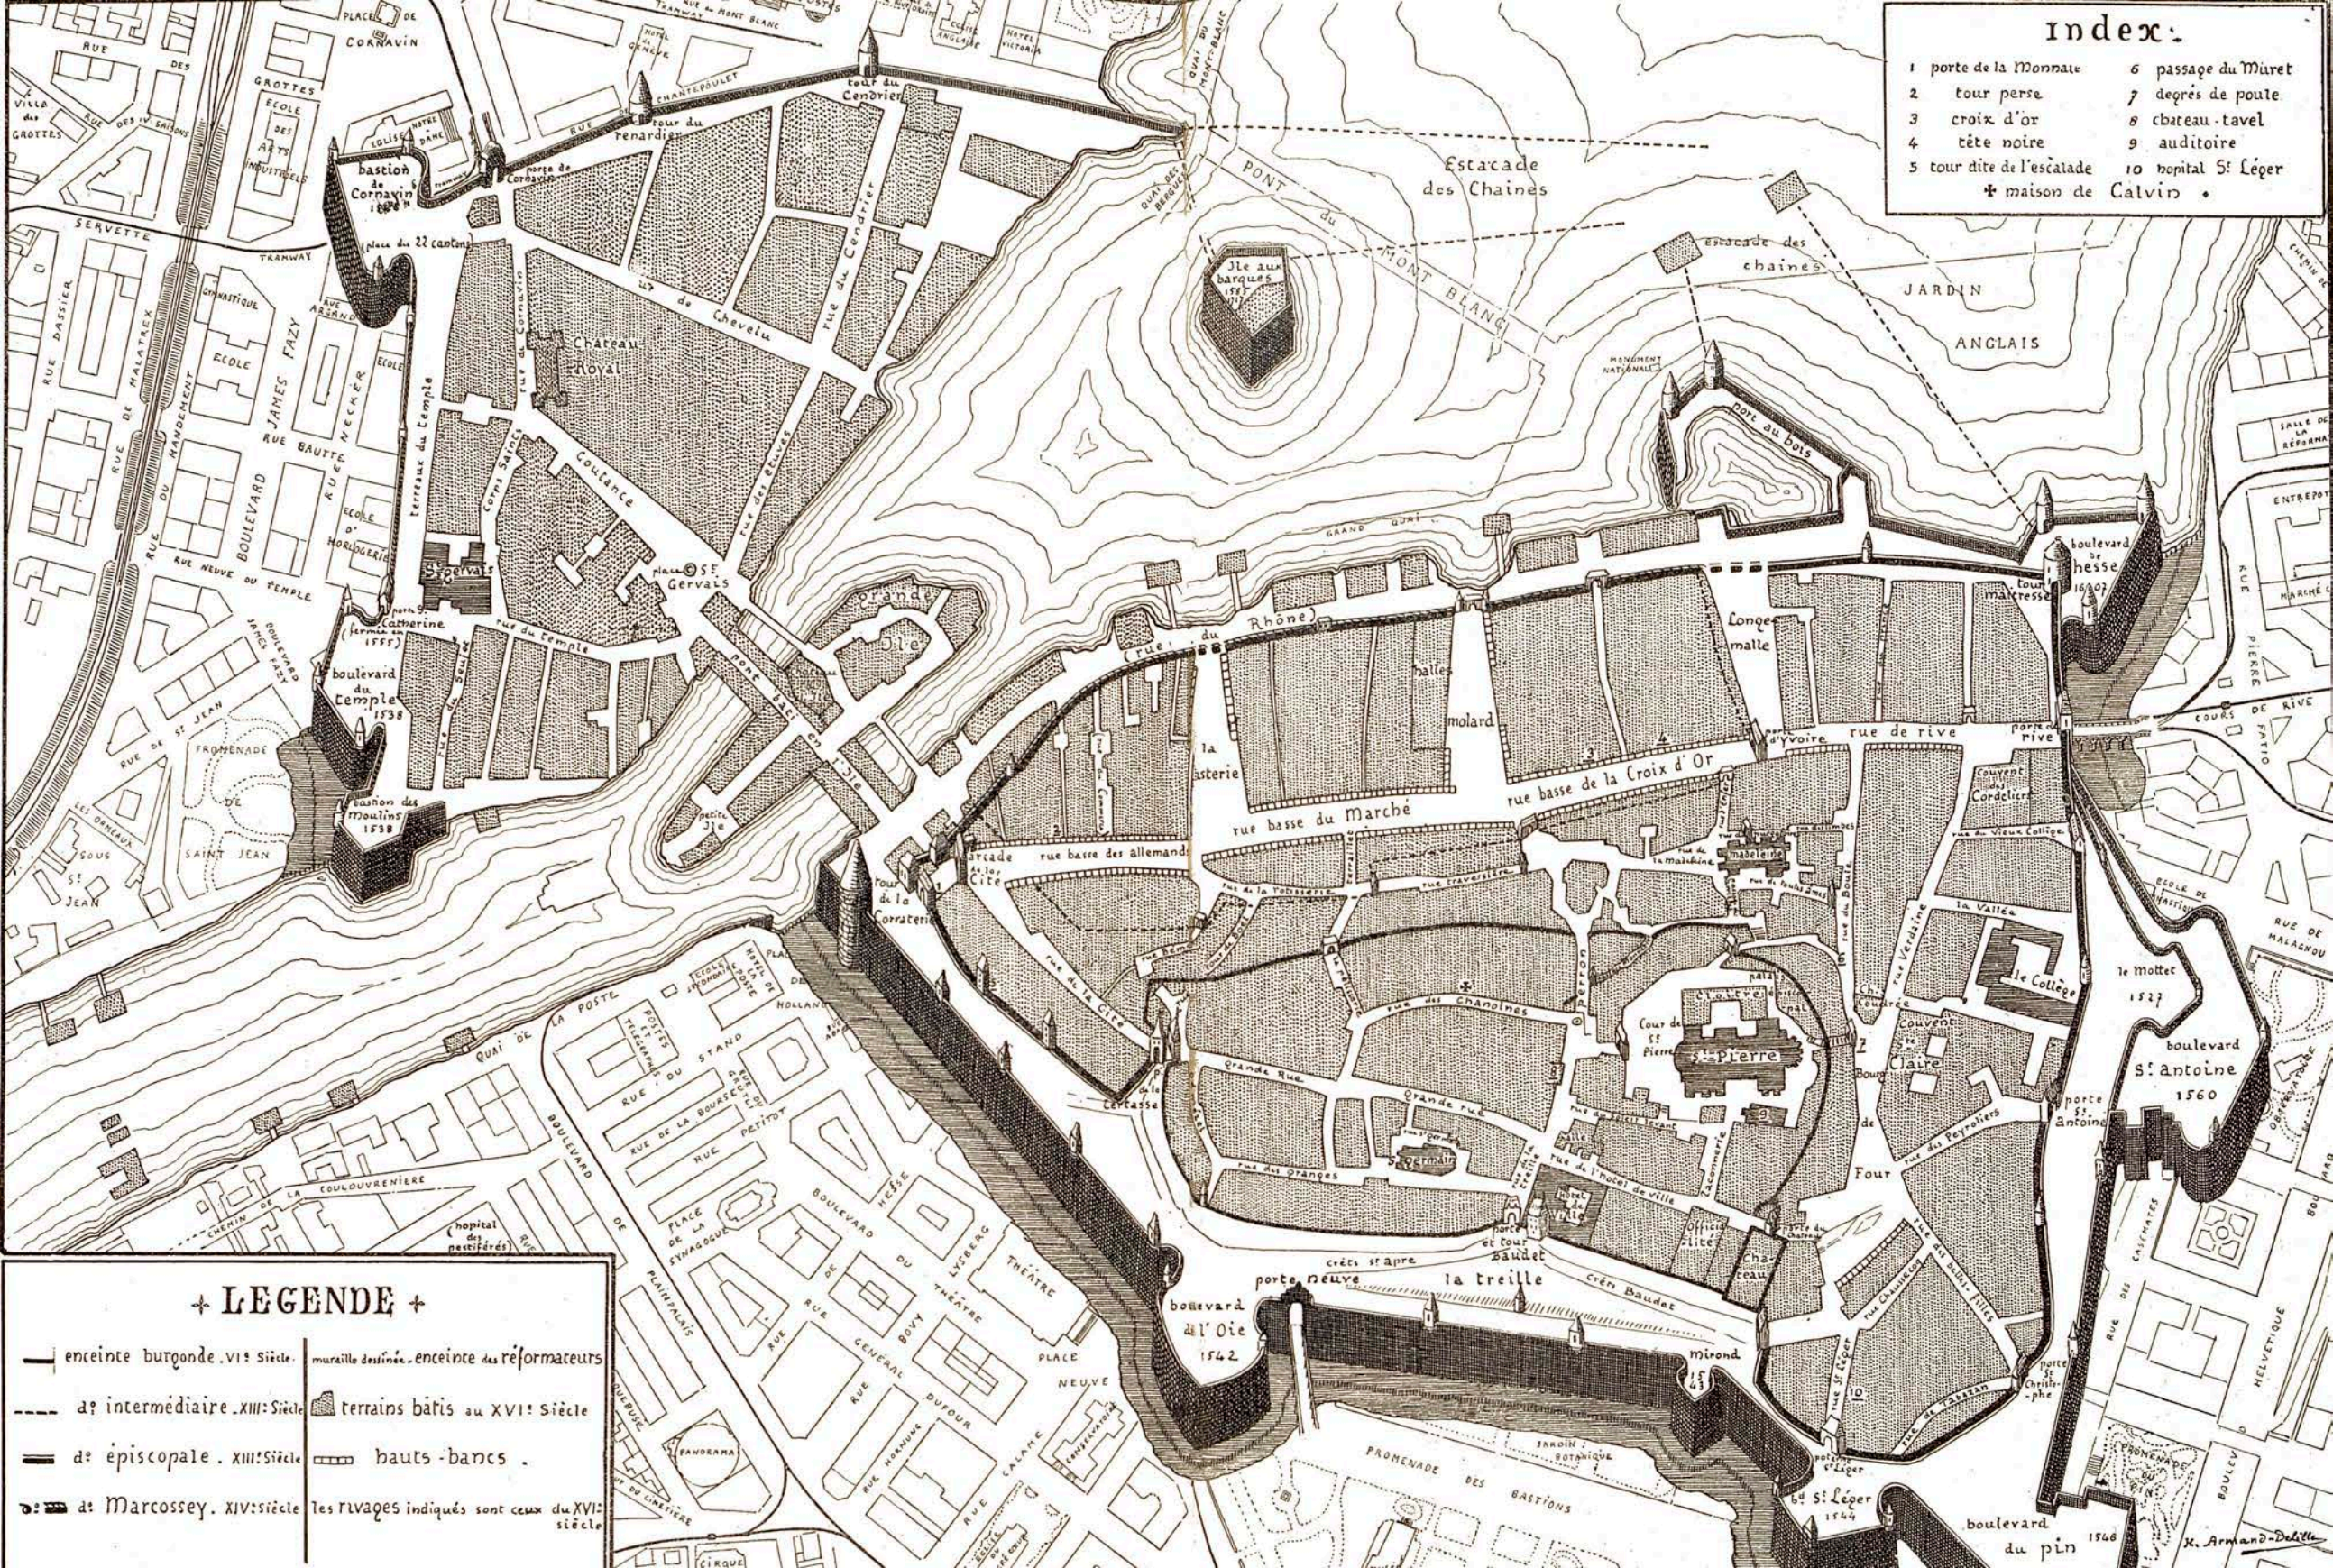

# index.

- 1 porte de la Monnaie
  - 2 tour perse
  - 3 croix d'or
  - 4 tête noire
  - 5 tour dite de l'escalade
  - 6 passage du Muret
  - 7 degrés de poute
  - 8 cbateau-tavel
  - 9 auditoire
  - 10 hopital St Léger
- + maison de Calvin .

## LEGENDE

- enceinte burgonde .VI<sup>e</sup> siècle
- - - a: intermédiaire .XIII<sup>e</sup> siècle
- a: épiscopale . XIII<sup>e</sup> siècle
- o: a: Marcossy . XIV<sup>e</sup> siècle
- muraille destinée .enceinte des réformateurs
- terrains bâtis au XVI<sup>e</sup> siècle
- ▤ hauts-bancs .
- Les rivages indiqués sont ceux du XVI<sup>e</sup> siècle